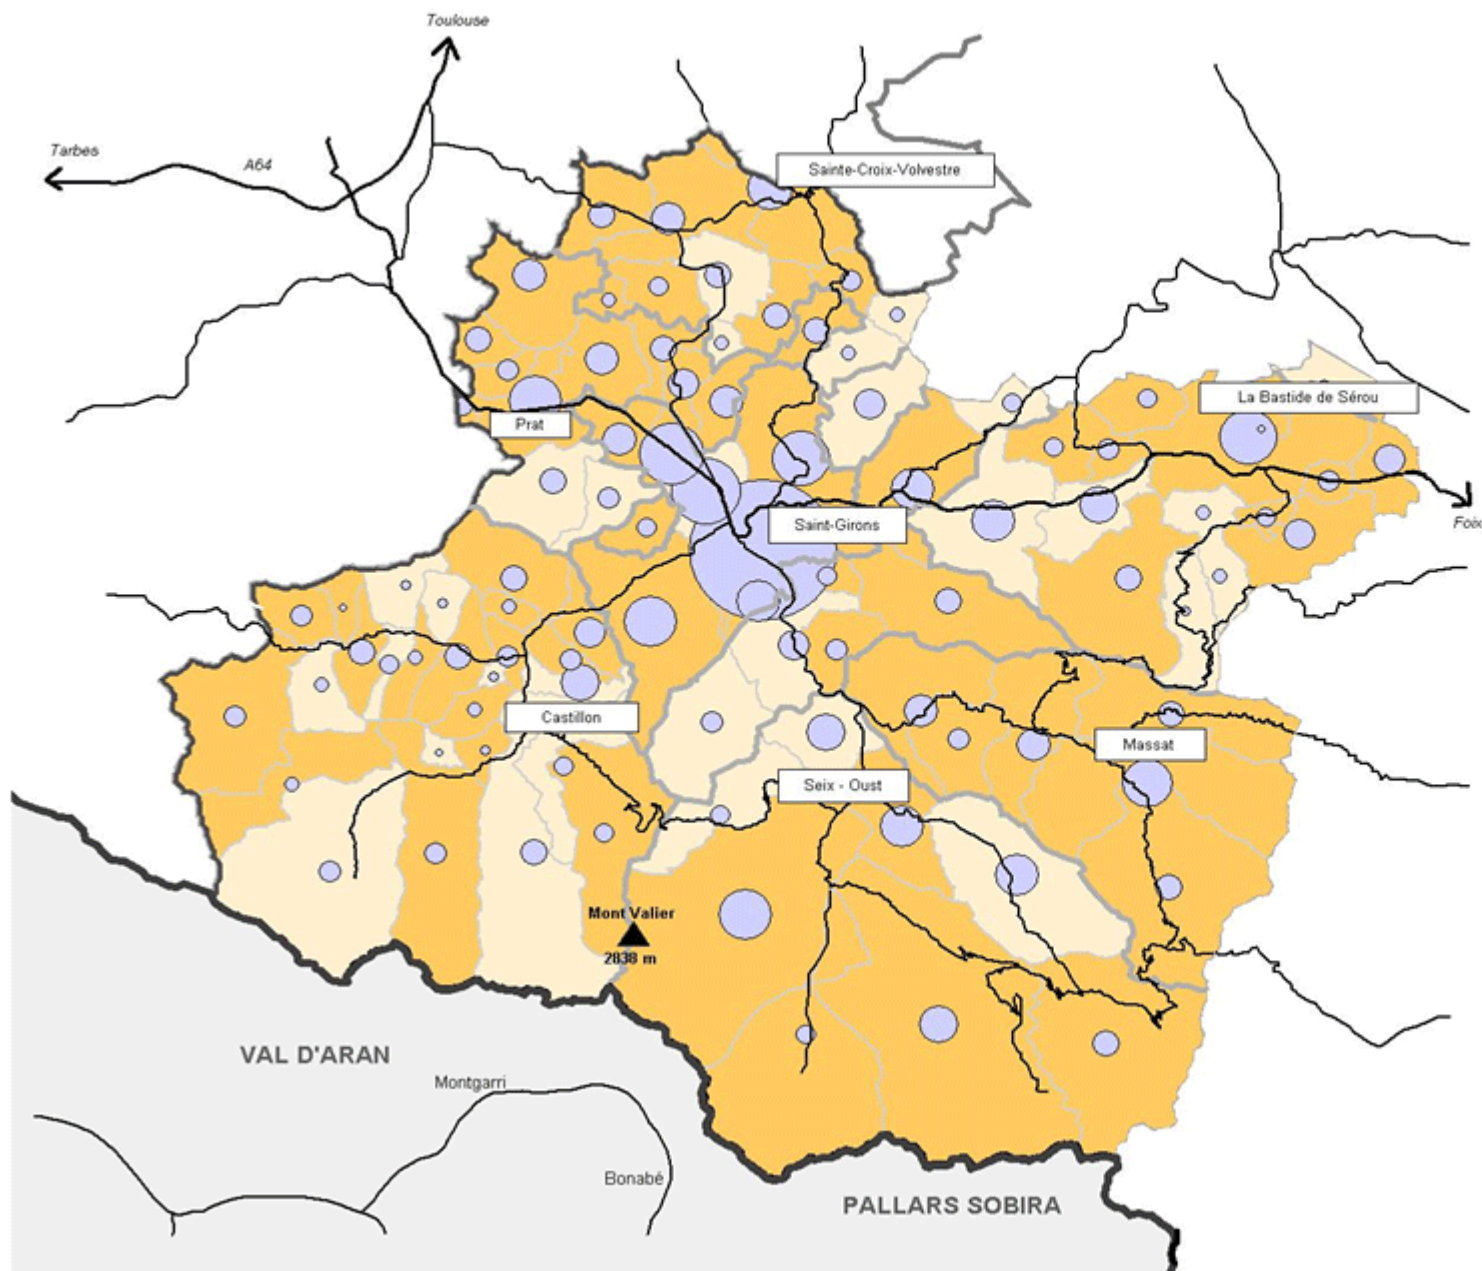

# LA POPULATION DU COUSERANS : NOMBRE, REPARTITION TERRITORIALE ET EVOLUTION DE 1999 à 2006

## Légende

Population légale en 2006 par commune :

Total : 30 354 habitants

Evolution de la population entre 1999 & 2006 :

Le Pays Couserans, à l'ouest du département de l'Ariège, au sud de Midi-Pyrénées

Limites administratives / divers :